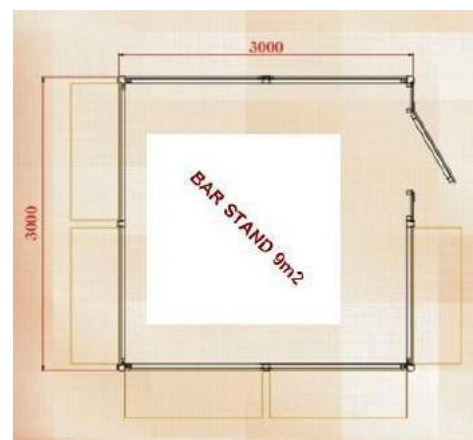

Réf: BAR STAND 9m2

La structure:
en panneaux démontables de 28mm
Dimensions extérieur:
3000mm x 3000mm