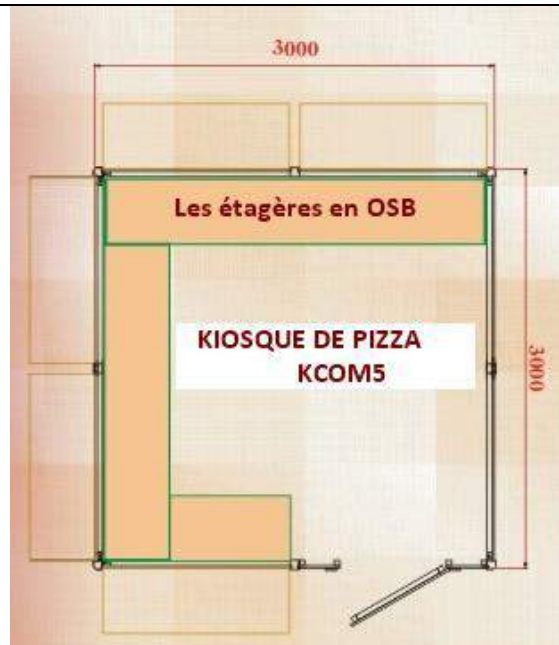

GSM: 00359-87-99-99-719

TARIF KIOSQUES COMMERCIAUX EN BOIS EN KITS

(le prix est T.T.C. hors transport *)

ANNEE 2021

KIOSQUES DE VENTE KIOSQUES DE VENTE

Réf: KCOM1

La structure:
en panneaux démontables de 28mm
Dimensions extérieur:
3000mm x 3000mm

Réf: KIOSQUE DE PIZZA KCOM5

La structure:
en panneaux démontables de 28mm
Dimensions extérieur:
3000mm x 3000mm

Réf: Kiosque commercial ELINA

La structure:
en panneaux démontables de 28mm
Dimensions extérieur:
3000mm x 2000mm

Réf: KIOSQUE à SANDWICHES 6m2

La structure:
en madriers massif emboîtés de 28mm
Dimensions extérieur:
3000mm x 2000mm

HEB Ltd

GSM: 00359-87-99-99-718

GSM: 00359-87-99-99-719

Site: www.chaletabri.com

E-mail : admin@chaletabri.com

La structure:
en madriers massif emboîtés de 40mm
Dimensions extérieur:
5250mm x 4250mm

Réf: « SUNNY BAR »

La structure:
en madriers massif emboîtés de 28mm
Forme hexagonale
1 porte service
3 comptoirs volets battants
diamètre 3870mm