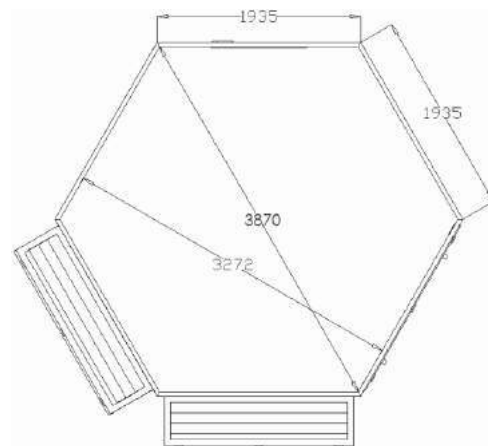

Réf: KIOSQUE DE PIZZA KCOM5

La structure:
en panneaux démontables de 28mm
Dimensions extérieur:
3000mm x 3000mm

Réf: Kiosque commercial ELINA

La structure:
en panneaux démontables de 28mm
Dimensions extérieur:
3000mm x 2000mm

Réf: Chalet de NOËL KCOM2

La structure:
en panneaux démontables de 28mm
Dimensions extérieur:
1800mm x 1800mm

Réf: Chalets exposition de NOËL 3 comptoirs

La structure:
en panneaux démontables de
28mm
Dimensions extérieur:
2000mm x 2000mm

5

HEB Ltd

Site: www.chaletabri.com

E-mail : admin@chaletabri.com

devis@chaletabri.com

Réf: BAR « OASIS » 16m2

La structure:
en madriers massif emboîtés de 40mm
Dimensions extérieur:
4000mm x 4000mm

Réf: BAR « OASIS » 22m2

La structure:
en madriers massif emboîtés de 40mm
Dimensions extérieur:
5250mm x 4250mm

Réf: « SUNNY BAR »

La structure:
en madriers massif emboîtés de 28mm
Forme hexagonale
1 porte service
3 comptoirs volets battants
diamètre 3870mm