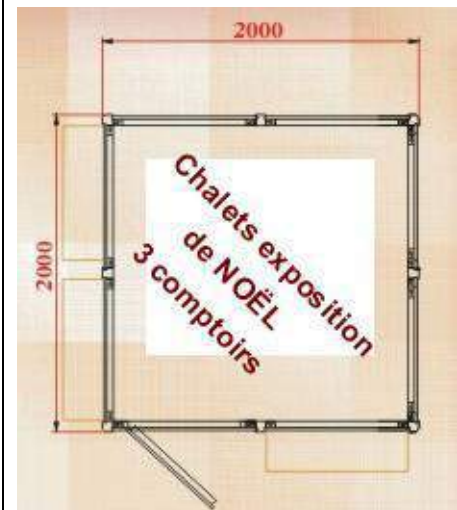

Réf: KIOSQUE à SANDWICHES 6m2

La structure:
en madriers massif emboîtés de 28mm
Dimensions extérieur:
3000mm x 2000mm

HEB Ltd

GSM: 00359-87-99-99-718

GSM: 00359-87-99-99-719

Site: www.chaletabri.com

E-mail : admin@chaletabri.com

devis@chaletabri.com

Réf: KIOSQUE à SANDWICHES 9m2

La structure:
en madriers massif emboîtés de 28mm
Dimensions extérieur:
3000mm x 3000mm

CHALET DE NOËL CHALET DE NOËL

Réf: Chalet de NOËL KCOM3

La structure:
en panneaux démontables de 28mm
Dimensions extérieur:
3000mm x 2000mm

Réf: Chalet de NOËL KCOM2

La structure:
en panneaux démontables de 28mm
Dimensions extérieur:
1800mm x 1800mm

Réf: Chalets exposition de NOËL 3 comptoirs

La structure:
en panneaux démontables de
28mm
Dimensions extérieur:
2000mm x 2000mm

La structure:
en madriers massif emboîtés de 40mm
Dimensions extérieur:
5250mm x 4250mm

Réf: « SUNNY BAR »

La structure:
en madriers massif emboîtés de 28mm
Forme hexagonale
1 porte service
3 comptoirs volets battants
diamètre 3870mm