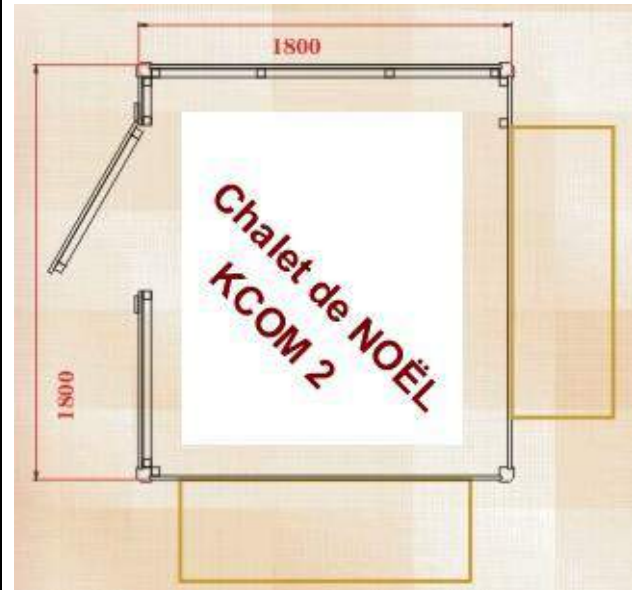

Réf: KIOSQUE DE PIZZA KCOM5

La structure:
en panneaux démontables de 28mm
Dimensions extérieur:
3000mm x 3000mm

Réf: Kiosque commercial ELINA

La structure:
en panneaux démontables de 28mm
Dimensions extérieur:
3000mm x 2000mm

devis@chaletabri.com

Réf: KIOSQUE à SANDWICHES 9m2

La structure:
en madriers massif emboîtés de 28mm
Dimensions extérieur:
3000mm x 3000mm

CHALET DE NOËL CHALET DE NOËL

Réf: Chalet de NOËL KCOM3

La structure:
en panneaux démontables de 28mm
Dimensions extérieur:
3000mm x 2000mm

Réf: Chalet de NOËL KCOM2

La structure:
en panneaux démontables de 28mm
Dimensions extérieur:
1800mm x 1800mm

Réf: Chalets exposition de NOËL 3 comptoirs

La structure:
en panneaux démontables de
28mm
Dimensions extérieur:
2000mm x 2000mm

La structure:
en madriers massif emboîtés de 40mm
Dimensions extérieur:
5250mm x 4250mm

Réf: « SUNNY BAR »

La structure:
en madriers massif emboîtés de 28mm
Forme hexagonale
1 porte service
3 comptoirs volets battants
diamètre 3870mm