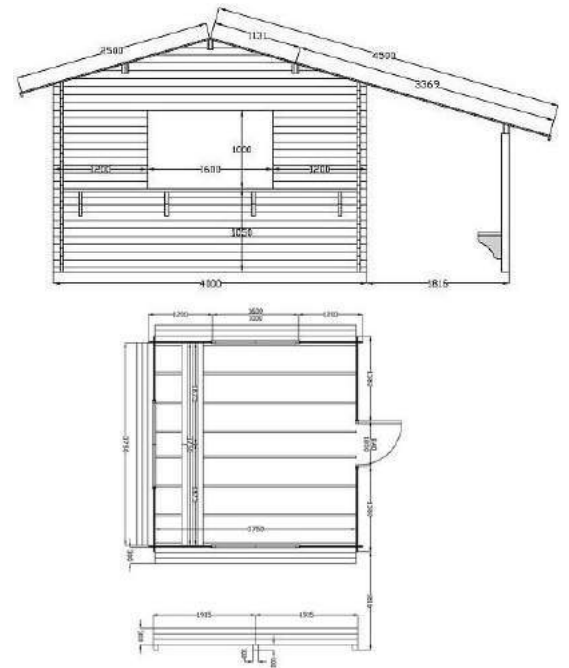

Réf: Chalet de NOËL KCOM2

La structure:
en panneaux démontables de 28mm
Dimensions extérieur:
1800mm x 1800mm

Réf: Chalets exposition de NOËL 3 comptoirs

La structure:
en panneaux démontables de
28mm
Dimensions extérieur:
2000mm x 2000mm

5

HEB Ltd

Site: www.chaletabri.com

E-mail : admin@chaletabri.com

devis@chaletabri.com

Réf: BAR « OASIS » 16m2

La structure:
en madriers massif emboîtés de 40mm
Dimensions extérieur:
4000mm x 4000mm

Réf: BAR « OASIS » 22m2

La structure:
en madriers massif emboîtés de 40mm
Dimensions extérieur:
5250mm x 4250mm

Réf: « SUNNY BAR »

La structure:
en madriers massif emboîtés de 28mm
Forme hexagonale
1 porte service
3 comptoirs volets battants
diamètre 3870mm