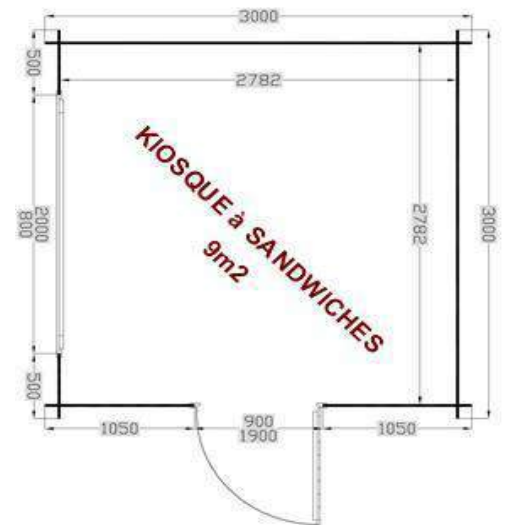

Réf: KIOSQUE DE PIZZA KCOM5

La structure:
en panneaux démontables de 28mm
Dimensions extérieur:
3000mm x 3000mm

Réf: Kiosque commercial ELINA

La structure:
en panneaux démontables de 28mm
Dimensions extérieur:
3000mm x 2000mm

Réf: KIOSQUE à SANDWICHES 6m2

La structure:
en madriers massif emboîtés de 28mm
Dimensions extérieur:
3000mm x 2000mm

HEB Ltd

GSM: 00359-87-99-99-718

GSM: 00359-87-99-99-719

Site: www.chaletabri.com

E-mail : admin@chaletabri.com

devis@chaletabri.com

Réf: KIOSQUE à SANDWICHES 9m2

La structure:
en madriers massif emboîtés de 28mm
Dimensions extérieur:
3000mm x 3000mm

CHALET DE NOËL CHALET DE NOËL

Réf: Chalet de NOËL KCOM3

La structure:
en panneaux démontables de 28mm
Dimensions extérieur:
3000mm x 2000mm

Réf: Chalet de NOËL KCOM2

La structure:
en panneaux démontables de 28mm
Dimensions extérieur:
1800mm x 1800mm

Réf: Chalets exposition de NOËL 3 comptoirs

La structure:
en panneaux démontables de
28mm
Dimensions extérieur:
2000mm x 2000mm