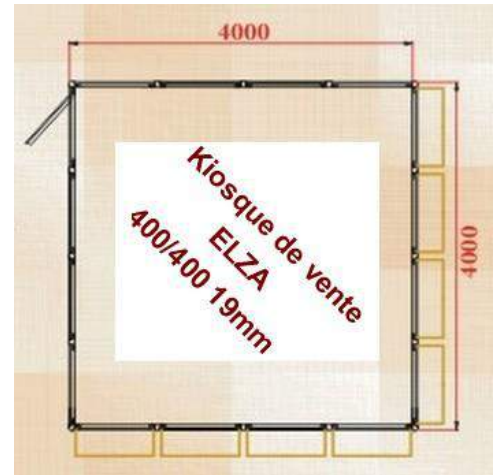

Réf: Kiosque commercial ELZA

La structure:
en panneaux démontables de 28mm
Dimensions extérieur:
4000mm x 4000mm