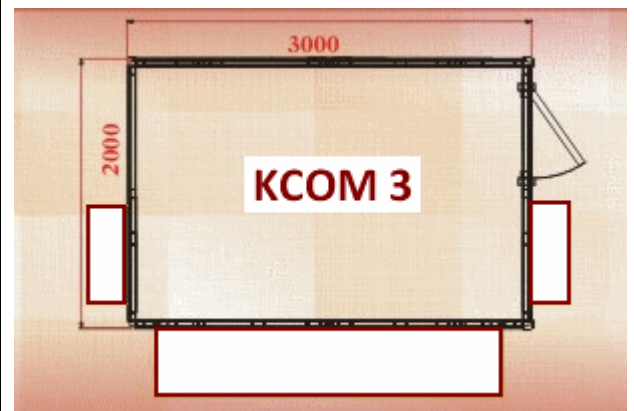

devis@chaletabri.com

Réf: KIOSQUE à SANDWICHES 9m2

La structure:
en madriers massif emboîtés de 28mm
Dimensions extérieur:
3000mm x 3000mm

CHALET DE NOËL CHALET DE NOËL

Réf: Chalet de NOËL KCOM3

La structure:
en panneaux démontables de 28mm
Dimensions extérieur:
3000mm x 2000mm

Réf: Chalet de NOËL KCOM2

La structure:
en panneaux démontables de 28mm
Dimensions extérieur:
1800mm x 1800mm

Réf: Chalets exposition de NOËL 3 comptoirs

La structure:
en panneaux démontables de
28mm
Dimensions extérieur:
2000mm x 2000mm

La structure:
en madriers massif emboîtés de 40mm
Dimensions extérieur:
5250mm x 4250mm

Réf: « SUNNY BAR »

La structure:
en madriers massif emboîtés de 28mm
Forme hexagonale
1 porte service
3 comptoirs volets battants
diamètre 3870mm