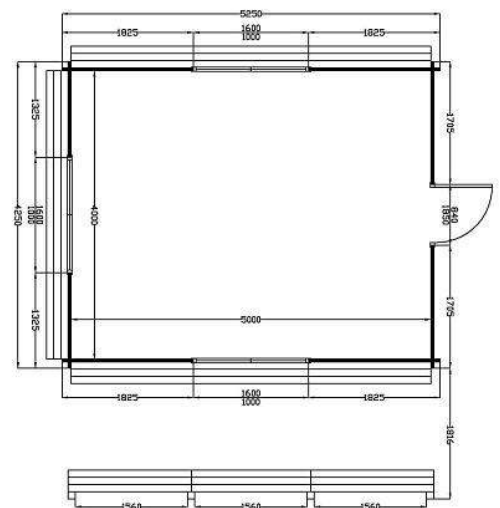

Réf: KIOSQUE DE PIZZA KCOM5

La structure:
en panneaux démontables de 28mm
Dimensions extérieur:
3000mm x 3000mm

Réf: Kiosque commercial ELINA

La structure:
en panneaux démontables de 28mm
Dimensions extérieur:
3000mm x 2000mm

Réf: Chalet de NOËL KCOM2

La structure:
en panneaux démontables de 28mm
Dimensions extérieur:
1800mm x 1800mm

Réf: Chalets exposition de NOËL 3 comptoirs

La structure:
en panneaux démontables de
28mm
Dimensions extérieur:
2000mm x 2000mm

5

HEB Ltd

Site: www.chaletabri.com

E-mail : admin@chaletabri.com

devis@chaletabri.com

Réf: BAR « OASIS » 16m2

La structure:
en madriers massif emboîtés de 40mm
Dimensions extérieur:
4000mm x 4000mm

Réf: BAR « OASIS » 22m2

La structure:
en madriers massif emboîtés de 40mm
Dimensions extérieur:
5250mm x 4250mm

Réf: « SUNNY BAR »

La structure:
en madriers massif emboîtés de 28mm
Forme hexagonale
1 porte service
3 comptoirs volets battants
diamètre 3870mm