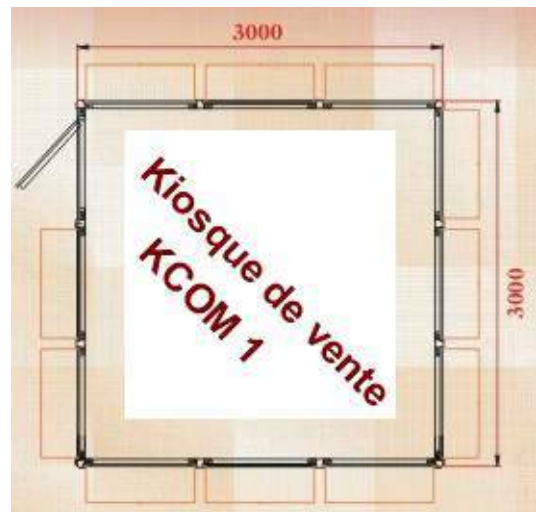

GSM: 00359-87-99-99-719

TARIF KIOSQUES COMMERCIAUX EN BOIS EN KITS

(le prix est T.T.C. hors transport *)

ANNEE 2021

KIOSQUES DE VENTE KIOSQUES DE VENTE

Réf: KCOM1

La structure:
en panneaux démontables de 28mm
Dimensions extérieur:
3000mm x 3000mm

Réf: KIOSQUE DE PIZZA KCOM5

La structure:
en panneaux démontables de 28mm
Dimensions extérieur:
3000mm x 3000mm

Réf: Kiosque commercial ELINA

La structure:
en panneaux démontables de 28mm
Dimensions extérieur:
3000mm x 2000mm

Réf: Chalet de NOËL KCOM2

La structure:
en panneaux démontables de 28mm
Dimensions extérieur:
1800mm x 1800mm

Réf: Chalets exposition de NOËL 3 comptoirs

La structure:
en panneaux démontables de
28mm
Dimensions extérieur:
2000mm x 2000mm

La structure:
en madriers massif emboîtés de 40mm
Dimensions extérieur:
5250mm x 4250mm

Réf: « SUNNY BAR »

La structure:
en madriers massif emboîtés de 28mm
Forme hexagonale
1 porte service
3 comptoirs volets battants
diamètre 3870mm