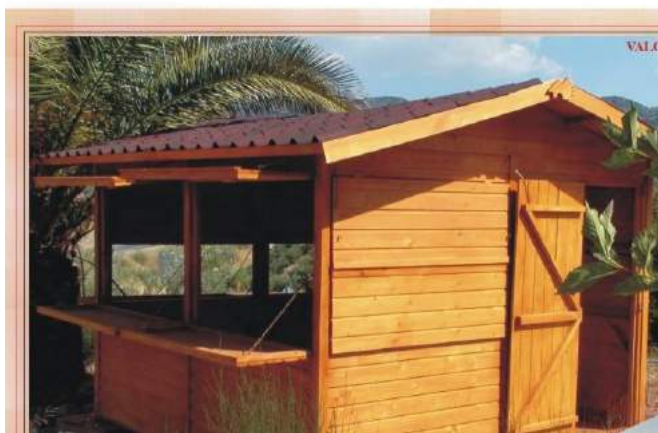

Réf: BAR STAND 9m2

La structure:
en panneaux démontables de 28mm
Dimensions extérieur:
3000mm x 3000mm