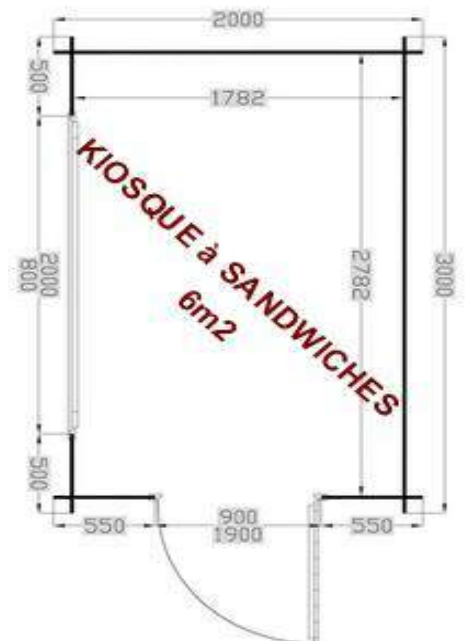

Réf: KIOSQUE DE PIZZA KCOM5

La structure:
en panneaux démontables de 28mm
Dimensions extérieur:
3000mm x 3000mm

Réf: Kiosque commercial ELINA

La structure:
en panneaux démontables de 28mm
Dimensions extérieur:
3000mm x 2000mm

Réf: KIOSQUE à SANDWICHES 6m2

La structure:
en madriers massif emboîtés de 28mm
Dimensions extérieur:
3000mm x 2000mm

HEB Ltd

GSM: 00359-87-99-99-718

GSM: 00359-87-99-99-719

Site: www.chaletabri.com

E-mail : admin@chaletabri.com

Réf: Chalet de NOËL KCOM2

La structure:
en panneaux démontables de 28mm
Dimensions extérieur:
1800mm x 1800mm

Réf: Chalets exposition de NOËL 3 comptoirs

La structure:
en panneaux démontables de
28mm
Dimensions extérieur:
2000mm x 2000mm

La structure:
en madriers massif emboîtés de 40mm
Dimensions extérieur:
5250mm x 4250mm

Réf: « SUNNY BAR »

La structure:
en madriers massif emboîtés de 28mm
Forme hexagonale
1 porte service
3 comptoirs volets battants
diamètre 3870mm